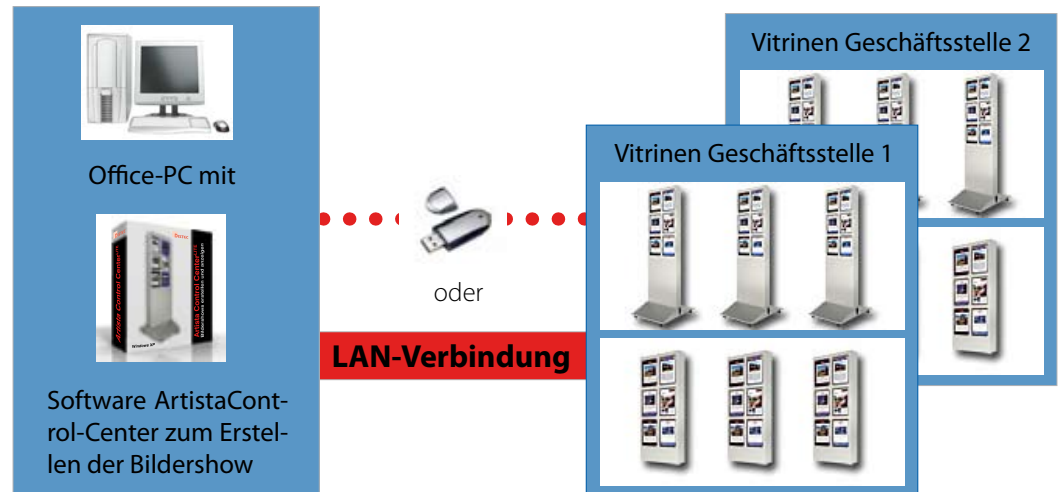

Die Übertragung der Bildershow zur Vitrine ist per LAN oder USB-Stick möglich

Technische Daten

Gehäuse *1 *2	Aluminiumoberfläche, silber, gebürstet
Bildschirme	Diagonalen von 10,4" bis 46" möglich, auch beliebig kombinierbar
Speicherkapazität	bis zu 300 Bilder
Anzeigeparameter	Bildershows mit Standbild oder individuelle Anzeigedauer pro Bild von 0,5 s bis 24 Stunden
Importformate	alle gängigen Pixelformate wie JPEG oder TIF und mehrseitige PDF-Dokumente
Anschlüsse	Spannungsversorgung, USB, Ethernet
Abmessungen *1	je nach Ausführung; z.B. wandhängend 4 x 15": 1198 H x 740 B x 120 T (in mm)
Lieferumfang	Software ArtistaControlCenter, USB-Stick, Stromkabel, umfangreiche Dokumentation
Gewicht *1	je nach Ausführung z.B. wandhängend mit 4 x 15" Bildschirmen: ca. 40 kg
Betriebstemperatur	0 bis 40° C
Leistungsaufnahme	je nach Ausführung; z.B. 4 x 15": ca 80 Watt

Bestellinformationen weitere Standardkonfigurationen oder individuelle Konfigurationen auf Anfrage

Gerät	Preis*3
Vitrine mobil, 6 x 12,1" Bildschirme	auf Anfrage
Vitrine mobil, 4 x 15" Bildschirme	auf Anfrage
Vitrine wandhängend, 4 x 15" Bildschirme	auf Anfrage
Vitrine wandhängend, 6 x 15" Bildschirme	auf Anfrage
Vitrine wandhängend, 4 x 17" Bildschirme	auf Anfrage
Vitrine wandhängend, 6 x 17" Bildschirme	auf Anfrage
Vitrine wandhängend, 1 x 46" Bildschirm	auf Anfrage
Option HDMI Eingang für MD-01-131	auf Anfrage

*1: Produktänderungen vorbehalten. Tatsächliche Daten und Design können von den Angaben und Abbildungen abweichen.

*2: Gehäuseoberfläche, Anzahl und Größe der Displays sowie die Gehäuseform können kundenspezifisch geändert werden.

*3: Der Preis versteht sich zzgl. ges. MwSt., Fracht und Verpackung

Stand: September 2008